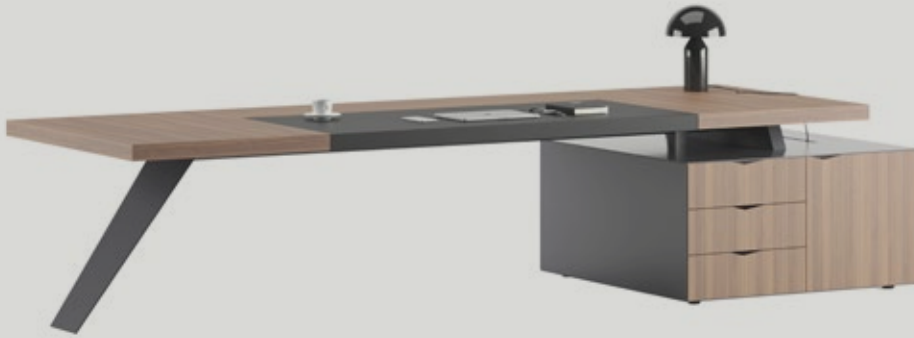

Arrow

Yönetici Masası

Executive Desk

Designed by Claudio Bellini

Arrow

Malzeme kullanımından işçiliğine kadar her detayda İtalyan estetiğini yansıtan Arrow, yönetici odalarına modern ve şık bir görünüm kazandırıyor. Ok formuna sahip ayakları tasarımının karakterini oluştururken, geniş masa tablası ve etajer hacmi sayesinde konforlu bir masa deneyimi vadediyor.

From its material to the craftsmanship, Arrow brings in a modern and elegant appearance to the executive rooms reflecting the Italian design with every detail. While its angle formed legs create a unique character, through its wide table top and shelving unit volume, Arrow promises a comfortable table experience.